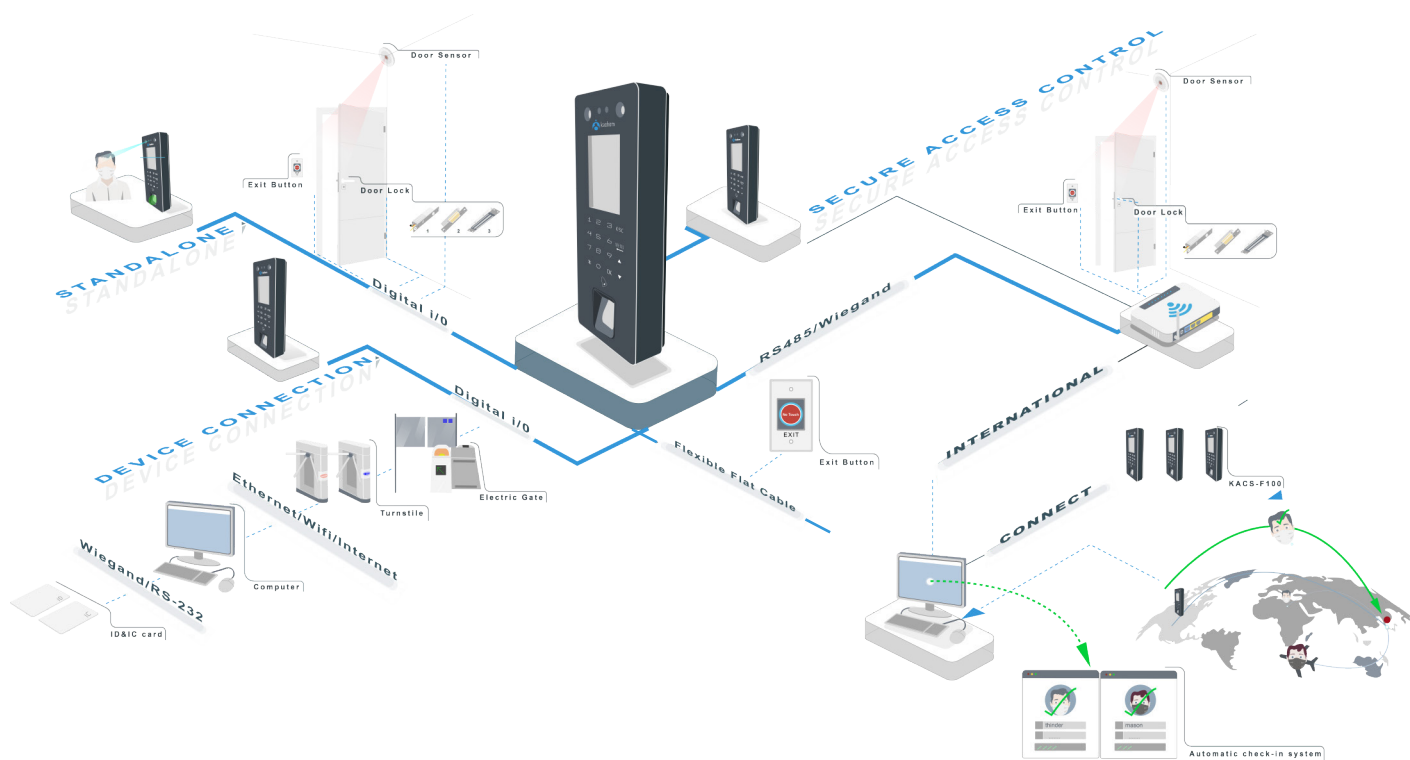

系統規格

外觀	顯示尺寸	2.8吋TFT 彩色螢幕
	商品尺寸	200mm*84mm*31mm
容量	商品材質	全鋁合金鑄模機殼
	指紋識別	10,000筆
量	密碼容量	1,000筆
	資料容量	160,000筆 (內建資料備援系統)
	人臉容量	1,000筆
	產品驗證	CE RoHS FC

主要功能	無線門鈴	支援
	標準識別	人臉、指紋、密碼、刷卡 (雙卡mf/id)
	識別速度	≤1 s
	辨識距離	80-100公分
	驗證方式	1:1, 1:N
	通訊介面	USB、支援RJ-45
	報表輸出	KACS考勤軟體 / USB 匯出下載
保固年限	1-3年(全機)	

系統特性

- **產品外觀** 機身全鋁合金鑄模一體成形、堅固耐用、打造時尚門面
- **辨識方式** 人臉/指紋/密碼、密碼+指紋/人臉、卡片+密碼/人臉、雙卡MF/ID
- **資料傳輸** USB 匯出下載、支援RJ-45
- **運用範圍** 國家機關單位、銀行、郵局、辦公場所(海外駐紮分公司)、智慧家庭、交通管控等
- **多人認證** 可同時設定 (高達10人) 同時解鎖功能
- **反潛回** 不可同時在同一台機器，兩人同時持同一張卡片進入

系統架構圖

“品牌”不僅僅是一個商標、一件產品，更是一種品質